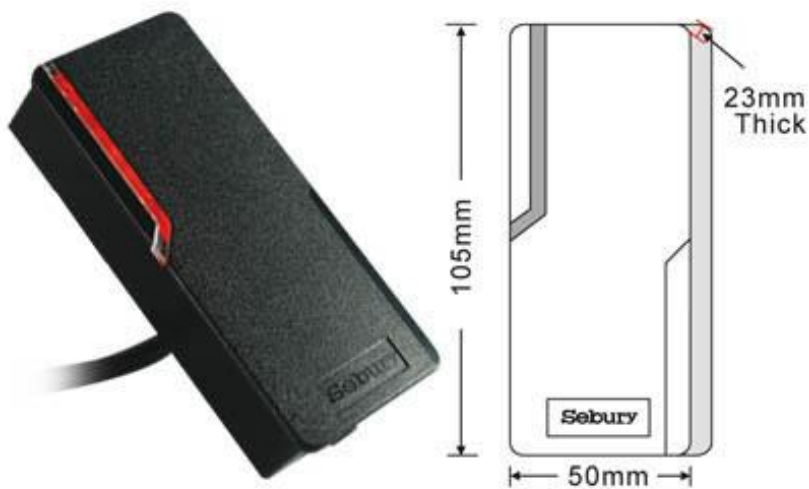

R2M - je vstupná čítačka kariet s protokolom Wiegand 26 s vysokou odolnosťou voči povetnostným vplyvom, identifikácia stavu 3 farebnou LED, povrchová montáž. Len čítačka, tzn. nema samostatný režim riadenia prístupu bez kontroléra.

Vlastnosti :

- vodoodolná, antivandal
- čítacia vzdialenosť 3 - 6 cm
- komunikačná vzdialenosť Wiegand: do 100 m
- typ karty MIFARE
- napájanie DC 12V

Technické parametre:

Model	R2M - MIFARE
Frekvencia	13,56 kHz
Typ kariet	MIFARE
Vzdialenosť čítania	3 – 6 cm
Rýchlosť čítania	0,1 s
Výstupný formát	Wiegand26
Farba	čierna
Pracovné napätie	DC+12V
Prúdový odber v pokoji	40+-5 mA
Prúdový odber – pracovný	50+-10mA
Pracovná teplota	-10°C – 60°C
Skladovacia teplota	-25°C – 85°C
Hmotnosť	100 g
Vlhkosť	0% až 99%
Rozmery	50 x 105 x 23 mm