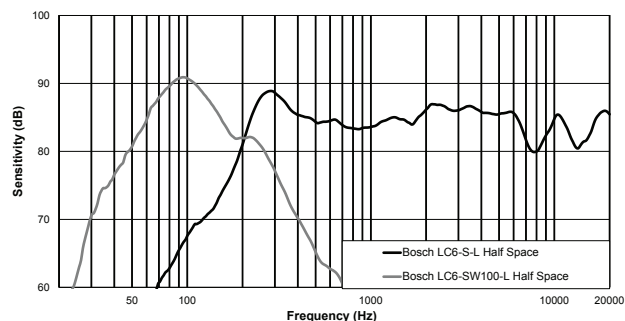

Technické specifikace

Kmitočtová charakteristika (-10 dB):	45 Hz–300 Hz¹
Zatížitelnost:	200 W²
Citlivost:	88 dB¹
Impedance:	mono 4 ohmy
Maximální SPL:	114 dB
Hlasové pokrytí (H x V):	Všesměrový
Programové pokrytí pro hudbu (H x V):	Všesměrový
Měnič:	200 mm
Konektory:	Phoenix (2kolíkový)
Skříň:	Ocel a ABS (ohnivzdorná)
Odbočky transformátoru:	100 W, 50 W, 25 W, 12,5 W
Rozměry (V x Prům.):	316 x 373 mm (12,44 x 14,69 palce)
Velikost výřezu:	346 mm
Čistá hmotnost (každý reproduktor zvlášť):	9,52 kg
Přepravní hmotnost:	12,72 kg (28 lb)
Obsažené příslušenství:	Kroužek ve tvaru C, lišty na stropní desku

¹Poloprostor.

²Dlouhodobé programové zatížení – o 3 dB větší než trvalý růžový šum.

Kmitočtová charakteristika:

Zastoupeno společností:

Czech Republic
Bosch Security Systems s.r.o.
Pod Višňovkou 1661/35
140 00 Praha 4,
Česká Republika
Tel.: +420 261 300 244
Fax: +420 261 300 249
cz.securitysystems@bosch.com
www.boschsecurity.cz

© Bosch Security Systems s.r.o. 2016 | Údaje se mohou změnit bez předchozího upozornění
18154473483 | cs, V2, 07. Dub 2016