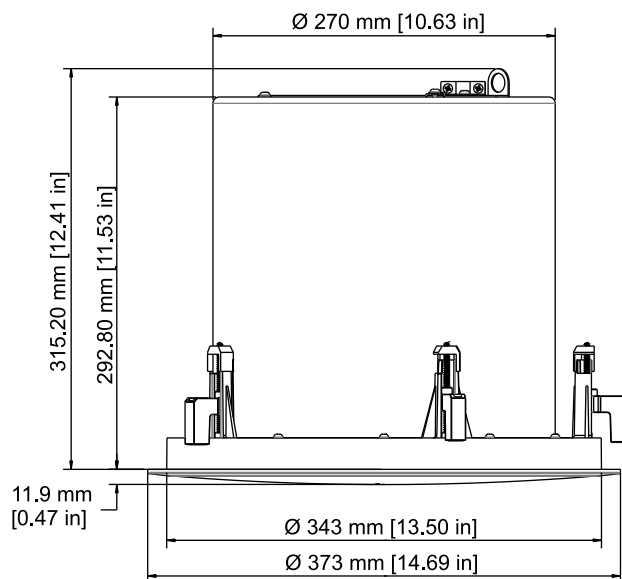

Rozměry:

Informace o objednání

Subwoofer LC6-SW100-L k montáži na strop, bílá barva

Subwoofer k montáži na strop – bílá barva

Číslo objednávky **LC6-SW100-L**