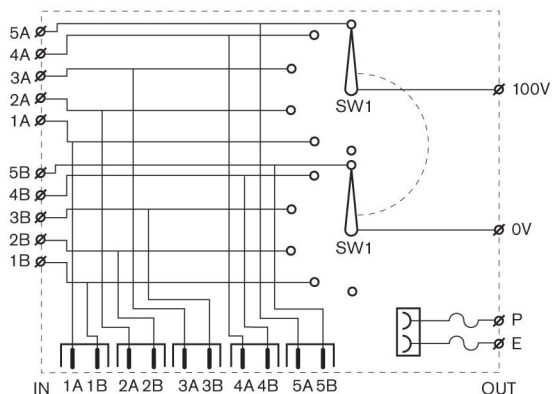

Rozměry LBC 1420/10 a LBC 1420/20 v mm

Rozměry LBC 1431/10 v mm

Rozměry LM1-SMB-U40 v mm

Detail LM1-SMB-U40

Schéma zapojení LBC 1411/10

Schéma zapojení LBC 1411/20

Schéma zapojení LBC 1401/10

Schéma zapojení LBC 1420/10

Schéma zapojení LBC 1401/20

Schéma zapojení LBC 1420/20

Schéma zapojení LBC 1431/10