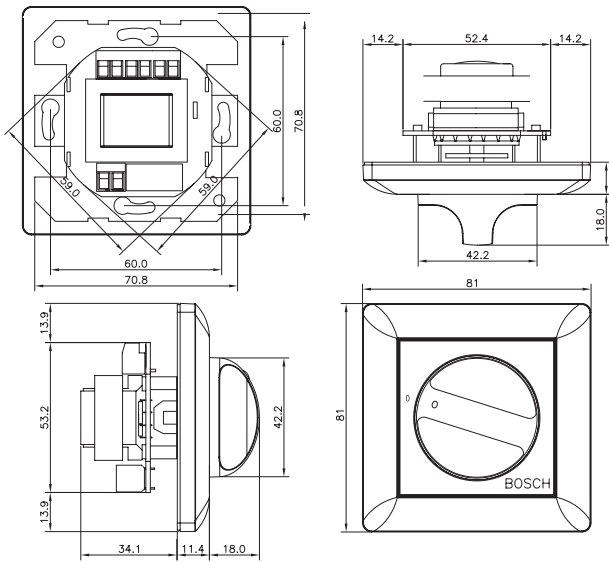

## Certifikáty a osvědčení

Bezpečnost	Podle normy EN 60065
Samozhášivost	Podle Třída V0 podle normy UL 94

Poznámky k instalaci/konfiguraci

Rozměry LBC 1401/10 a LBC 1401/20 v mm

Rozměry LBC 1411/10 a LBC 1411/20 v mm

Rozměry LBC 1420/10 a LBC 1420/20 v mm

Rozměry LBC 1431/10 v mm

Rozměry LM1-SMB-U40 v mm

Detail LM1-SMB-U40

Schéma zapojení LBC 1411/10

Schéma zapojení LBC 1411/20

Schéma zapojení LBC 1401/10

Schéma zapojení LBC 1420/10