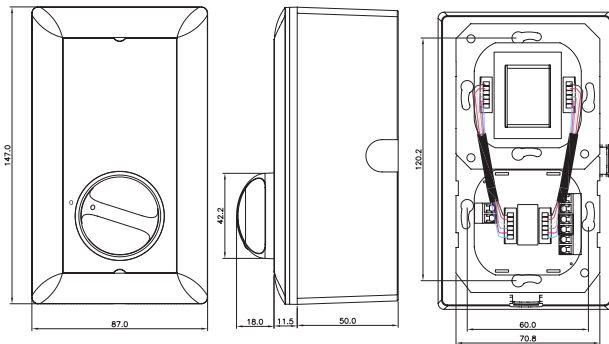

## Certifikáty a osvědčení

Bezpečnost	Podle normy EN 60065
Samozhášivost	Podle Třída V0 podle normy UL 94

Poznámky k instalaci/konfiguraci

Rozměry LBC 1401/10 a LBC 1401/20 v mm

Rozměry LBC 1411/10 a LBC 1411/20 v mm

Rozměry LBC 1420/10 a LBC 1420/20 v mm

Rozměry LBC 1431/10 v mm

Rozměry LM1-SMB-U40 v mm

Detail LM1-SMB-U40

Schéma zapojení LBC 1411/10

Schéma zapojení LBC 1411/20

Schéma zapojení LBC 1401/10

Schéma zapojení LBC 1420/10