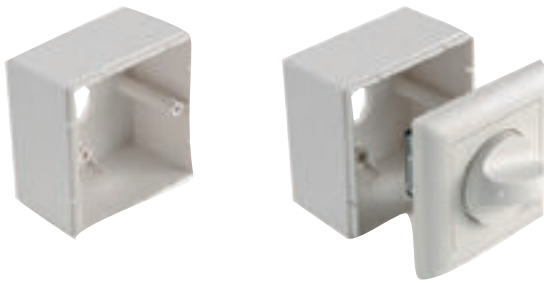

## Certifikáty a osvědčení

Bezpečnost	Podle normy EN 60065
Samozhášivost	Podle Třída V0 podle normy UL 94

Poznámky k instalaci/konfiguraci

Rozměry LBC 1401/10 a LBC 1401/20 v mm

Rozměry LBC 1411/10 a LBC 1411/20 v mm

Rozměry LBC 1420/10 a LBC 1420/20 v mm

Rozměry LBC 1431/10 v mm

Rozměry LM1-SMB-U40 v mm

Detail LM1-SMB-U40

Schéma zapojení LBC 1411/10

Schéma zapojení LBC 1411/20

Schéma zapojení LBC 1401/10

Schéma zapojení LBC 1420/10