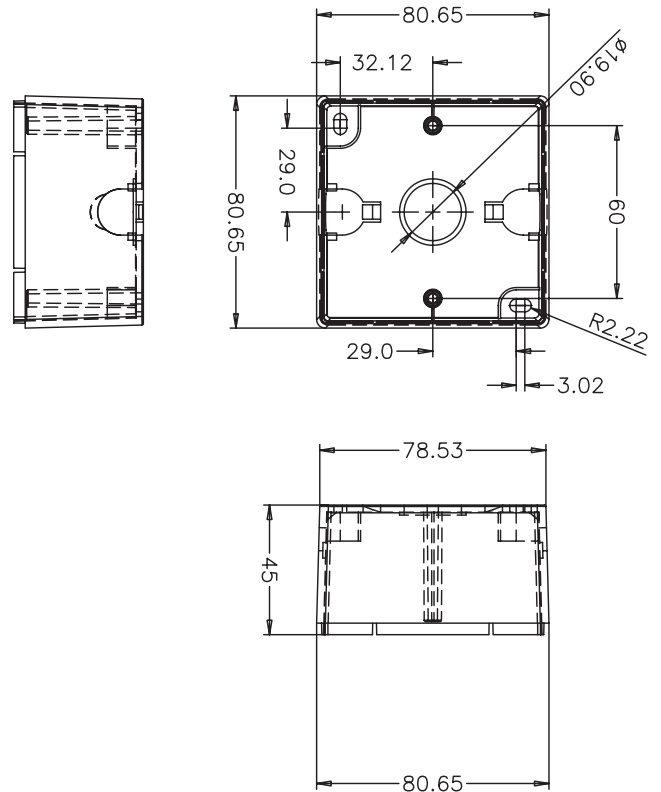

## Certifikáty a osvědčení

Bezpečnost	Podle normy EN 60065
Samozhášivost	Podle Třída V0 podle normy UL 94

Poznámky k instalaci/konfiguraci

Rozměry LBC 1401/10 a LBC 1401/20 v mm

Rozměry LBC 1411/10 a LBC 1411/20 v mm

Rozměry LBC 1420/10 a LBC 1420/20 v mm

Rozměry LBC 1431/10 v mm

Rozměry LM1-SMB-U40 v mm

Detail LM1-SMB-U40

Schéma zapojení LBC 1411/10

Schéma zapojení LBC 1411/20

Schéma zapojení LBC 1401/10

Schéma zapojení LBC 1420/10