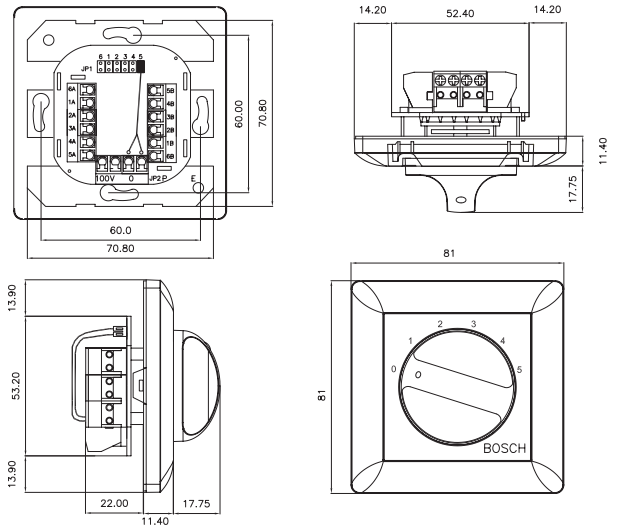

## Certifikáty a osvědčení

Bezpečnost	Podle normy EN 60065
Samozhášivost	Podle Třída V0 podle normy UL 94

Poznámky k instalaci/konfiguraci

Rozměry LBC 1401/10 a LBC 1401/20 v mm

Rozměry LBC 1411/10 a LBC 1411/20 v mm

Rozměry LBC 1420/10 a LBC 1420/20 v mm

Rozměry LBC 1431/10 v mm

Rozměry LM1-SMB-U40 v mm

Detail LM1-SMB-U40

Schéma zapojení LBC 1411/10

Schéma zapojení LBC 1411/20

Schéma zapojení LBC 1401/10

Schéma zapojení LBC 1420/10

Schéma zapojení LBC 1401/20

Schéma zapojení LBC 1420/20

Schéma zapojení LBC 1431/10