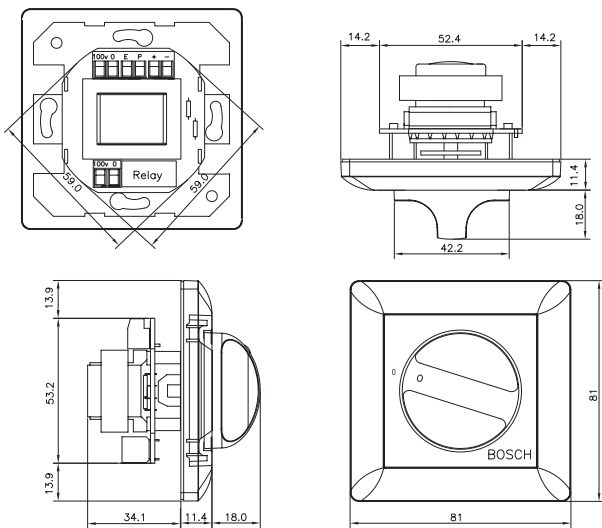

### Propojení

Konektory se šrouby

## Certifikáty a osvědčení

Bezpečnost	Podle normy EN 60065
Samozhášivost	Podle Třída V0 podle normy UL 94

Poznámky k instalaci/konfiguraci

Rozměry LBC 1401/10 a LBC 1401/20 v mm

Rozměry LBC 1411/10 a LBC 1411/20 v mm

Rozměry LBC 1420/10 a LBC 1420/20 v mm

Rozměry LBC 1431/10 v mm

Rozměry LM1-SMB-U40 v mm

Detail LM1-SMB-U40

Schéma zapojení LBC 1411/10

Schéma zapojení LBC 1411/20

Schéma zapojení LBC 1401/10

Schéma zapojení LBC 1420/10