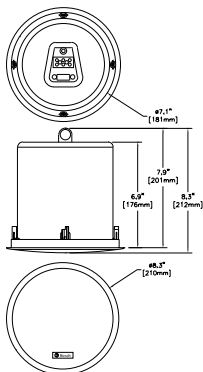

Bezpečnost	V souladu s normou EN 60065
Poplachové hlášení	V souladu s normami BS 5839-8 / EN 60849
Oblast	Certifikace
Evropa	CE

Poznámky k instalaci/konfiguraci

Montáž

Reproduktor se upevňuje do stropů pomocí tří integrovaných sklopných kotev a je určen k použití v široké řadě různých stropních konstrukcí. Součástí dodávky je můstek pro stropní desku / C-kroužek pro bezpečné zavěšení do sníženého podhledu, v němž se nachází minerální vlna, nebo do jiných stropních desek vyrobených z vláken o tloušťce od 4 do 25 mm. S reproduktorem je dodávána kruhová šablona pro označení otvoru o průměru 183 mm.

Rozměry v palcích / [mm]

Schéma zapojení (1: pasivní omezovač, 2: dolní propust, 3: horní propust, 4: tepelná pojistka)

1	SPL, 1 W / 1 m (dB)
2	Kmitočet (Hz)
3	Impedance (ohmy)
4	Kmitočtová charakteristika, poloviční mezera
5	Impedance

Mechanické hodnoty

Průměr	210 mm
Maximální hloubka	176 mm
Tloušťka stropu	4 až 25 mm
Montážní otvor	183 + 5 mm

Materiál	
Ozvučnice	Plast ABS (třída V0 podle normy UL 94)
Zadní kryt	Pozinkovaná ocel
Mřížka	Prášková ocel
Hmotnost	2,7 kg
Barva	Bílá (odstín RAL 9010)