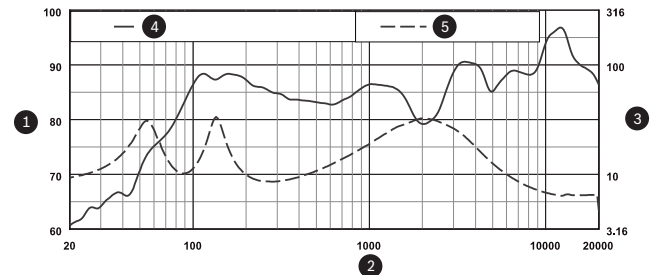

Rozměry v palcích / [mm]

Schéma zapojení (1: pasivní omezovač, 2: dolní propust, 3: horní propust, 4: tepelná pojistka)

1	SPL, 1 W / 1 m (dB)
2	Kmitočet (Hz)
3	Impedance (ohmy)
4	Kmitočtová charakteristika, poloviční mezera
5	Impedance

Kmitočtová charakteristika

1	Šířka svazku při -6 dB (stupně)
2	Kmitočet (Hz)
3	Horizontální
4	Vertikální

Šířka svazku

3 | LC2-PC30G6-4 Stropní reproduktor 30 W s prvotřídním zvukem

1 Index směrovosti (DI), dB