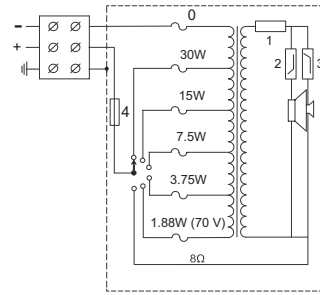

Rozměry v palcích / [mm]

Schéma zapojení (1: pasivní omezovač, 2: dolní propust, 3: horní propust, 4: tepelná pojistka)

1	SPL, 1 W / 1 m (dB)
2	Kmitočet (Hz)
3	Impedance (ohmy)
4	Kmitočtová charakteristika, poloviční mezera
5	Impedance

Kmitočtová charakteristika

1	Šířka svazku při -6 dB (stupně)
2	Kmitočet (Hz)
3	Horizontální
4	Vertikální

Šířka svazku

3 | LC2-PC30G6-4 Stropní reproduktor 30 W s prvotřídním zvukem

1 Index směrovosti (DI), dB