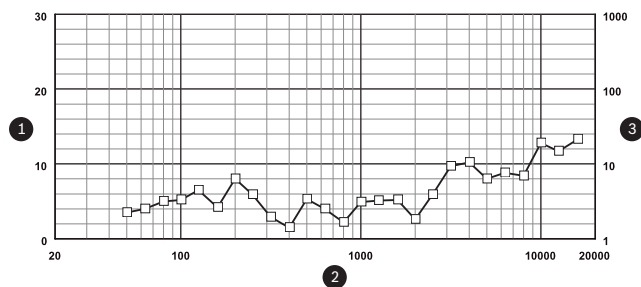

3 | LC2-PC30G6-4 Stropní reproduktor 30 W s prvotřídním zvukem

1 Index směrovosti (DI), dB

2 Kmitočet (Hz)

3 Činitel směrovosti (Q)

Směrovost

Zahrnuté díly

Množství	Součásti
2	LC2-PC30G6-4 Stropní reproduktor s prvotřídním zvukem
1	Šablona pro vyříznutí kruhového otvoru o průměru 183 mm
1	Můstek pro stropní desku / C-kroužek
1	Natřený ochranný kryt
1	Návod k instalaci

Technické specifikace

Elektrické hodnoty

Maximální výkon	50 W
Jmenovitý výkon	30 / 15 / 7,5 / 3,75 W (1,88 W pouze pro 70 V)
Úroveň akustického tlaku při 30 W / 1 W (1 kHz, 1 m)	101 / 86 dB (SPL)
Efektivní kmitočtový rozsah (-10 dB)	65 Hz až 20 kHz
Pokrytí (kuželovité)	130°
Jmenovité napájecí napětí	70 V nebo 100 V
Jmenovitá impedance	167 nebo 333 nebo 8 ohmů
NF měnič	Polypropylenový kužel, 100 mm
VF měnič	Titanový a mylarový laminát, 19 mm
Konektor	Svorkovnice se šrouby s 3 vývody

Mechanické hodnoty

Průměr	210 mm
Maximální hloubka	176 mm
Tloušťka stropu	4 až 25 mm
Montážní otvor	183 + 5 mm

Materiál	
Ozvučnice	Plast ABS (třída V0 podle normy UL 94)
Zadní kryt	Pozinkovaná ocel
Mřížka	Prášková ocel
Hmotnost	2,7 kg
Barva	Bílá (odstín RAL 9010)

Prostředí

Provozní teplota	-25 °C až +55 °C
Skladovací teplota	-40 °C až +70 °C
Relativní vlhkost	< 95 %

Informace o objednání

LC2-PC30G6-4 Stropní reproduktor 30 W s prvotřídním zvukem

Stropní reproduktor 30 W, kruhový, kovová mřížka, integrovaný kovový zadní kryt, 4" koaxiální (dvoupásmový systém) zvukový měnič, třívodičová keramická svorkovnice se šrouby, dodává se s můstkem pro stropní desku / C-kroužkem, bílá barva RAL 9010 (sada 2 kusů).

Číslo objednávky **LC2-PC30G6-4**