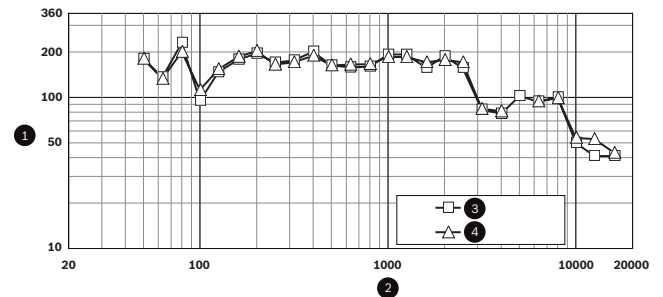

Rozměry v palcích / [mm]

Schéma zapojení (1: pasivní omezovač, 2: dolní propust, 3: horní propust, 4: tepelná pojistka)

1	SPL, 1 W / 1 m (dB)
2	Kmitočet (Hz)
3	Impedance (ohmy)
4	Kmitočtová charakteristika, poloviční mezera
5	Impedance

Kmitočtová charakteristika

1	Šířka svazku při -6 dB (stupně)
2	Kmitočet (Hz)
3	Horizontální
4	Vertikální

Šířka svazku

3 | LC2-PC30G6-4 Stropní reproduktor 30 W s prvotřídním zvukem

1 Index směrovosti (DI), dB