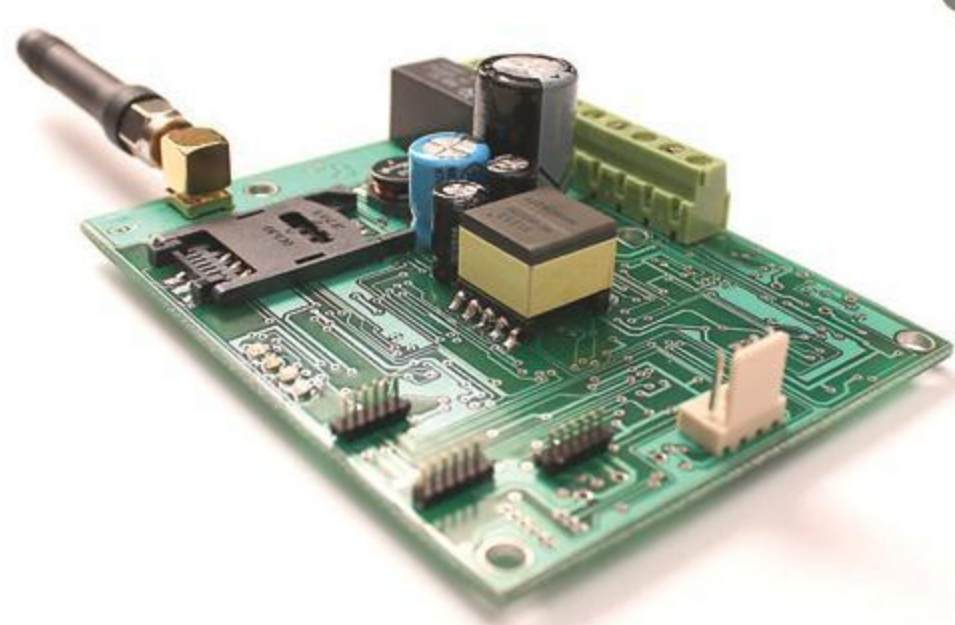

GSM moduly

GSMAME

Bluetooth

AJS
ANTI JAMMER SYSTEM

EXXread
software

- Miniatúrny GSM komunikátor
- 2 aktivačné vstupy
- 1 OC výstup
- Ovládateľnosť SMS-kou & prezvonením od zvolených, prípadne akýchkoľvek tel. čísiel
- Hlásenie SMS & hlasovou správou na 8 telefónnych čísiel
- Odosielanie správ Contact ID na PCO
- Programovanie SMS-kou, PC-čkom, cez Bluetooth

GSMAMP

Bluetooth

AJS
ANTI JAMMER SYSTEM

EXXread
software

- 4 aktivačné vstupy
- 1 NO/NC relé výstup
- Ovládateľnosť SMS-kou & prezvonením prostredníctvom 1000-ky tel. čísiel
- Hlásenie SMS & hlasovou správou a Contact ID-čkom
- Programovanie SMS-kou, PC-čkom, cez Bluetooth
- Prídavné moduly

GSMAML

Bluetooth

AJS
ANTI JAMMER SYSTEM

EXXread
software

- Simulátor analógovej (PSTN) telefónnej linky
- Monitoring & test (PSTN) telefónnej linky
- 2 aktivačné vstupy, 1 OC výstup ovládateľný SMS-kou / prezvonením
- Odosielanie SMS a/alebo hlasových správ
- Komunikačné formáty Contact ID, 4/2
- Veľké množstvo prídavných modulov
- Programovanie SMS-kou, PC-čkom
- Konverzia správ Contact ID na SMS-ky