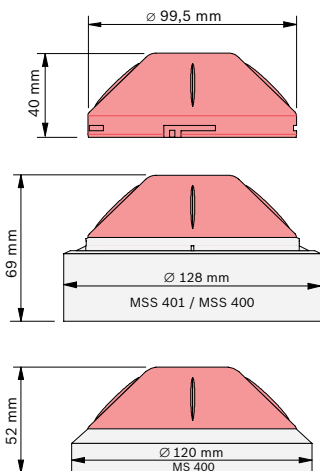

Přehled systému

Funkce

Zábleskové svítidlo LSN lze používat s patičkami hlásiče s integrovanou sirénou FNM-420-A-BS / FNM-420U-A-BS nebo s patičkami hlásiče s integrovanou sirénou

MSS 400 / MSS 401 LSN. Zajistí se tak kombinovaná vizuální a akustická signalizace. Po připevnění na patičku hlásiče MS 400 lze jednotku FNS-420-R použít jako zábleskové svítidlo bez akustické signalizace. Obě varianty použití lze snadno integrovat do stávající sítě LSN (Local SecurityNetwork).

Certifikáty a osvědčení

Oblast	Certifikace
Německo	VdS G 207145 FNS-420-R
Evropa	CE FNS-420-R LSN
	CPD 0786-CPD-20531 FNS-420
	MOE UA1.016.0070272-11 FNS-420-R

Poznámky k instalaci/konfiguraci

- Zařízení není certifikováno dle normy EN 54-23. V rámci EU není vhodné pro použití při požárním poplachu.
- Zařízení lze připojit výhradně k požárním ústřednám FPA-5000 a FPA-1200.